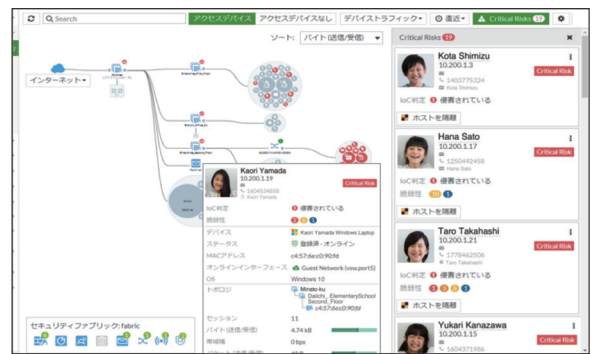

*2) 文部科学省「標準仕様書」に基づき、1台あたり2.5 Mbpsで必要帯域を算出。

FortiGate 60F

FortiGate 100F

FortiGate 400E

校内LANネットワーク 構成例

< 校内LAN セキュアSD-Branchの特徴 >

- ・ 拠点ルータ、基幹スイッチをFortiGate一台で提供
- ・ ネットワークの集中管理に対応
- ・ ネットワークトポロジ表示が可能*3
- ・ 1Gbps対応LANスイッチ*4
- ・ 高速無線LAN(4 × 4 MIMO、802.11 a/b/g/n/ac対応)
- ・ 複数種類(Windows OS、Chrome OS、iPad OS)の端末を認証後ネットワークに収容

<FortiGateから見るネットワークトポロジ>

規模別構成例

- ・ 以下の表は生徒数に応じた構成例となっています。製品モデルや台数はサンプルで、実際の教室数など校内の環境によって、LANスイッチおよび無線アクセスポイントの数量は変動します。

生徒数	ルータ／基幹スイッチ	LANスイッチ*4	無線アクセスポイント*5	提供機能
300名	FortiGate 100F	FortiSwitch 124E-FPOE × 1台	FortiAP 421E × 8台	有線LAN、無線LAN、SD-WAN、ファイアウォール、アプリケーション制御、PoE給電、ネットワークポロジ表示
600名	FortiGate 400E	FortiSwitch 124E × 1台 FortiSwitch 124E-FPOE × 2台	FortiAP 421E × 15台	
1,000名	FortiGate 600E	FortiSwitch 124E × 1台 FortiSwitch 124E-FPOE × 3台	FortiAP 421E × 25台	