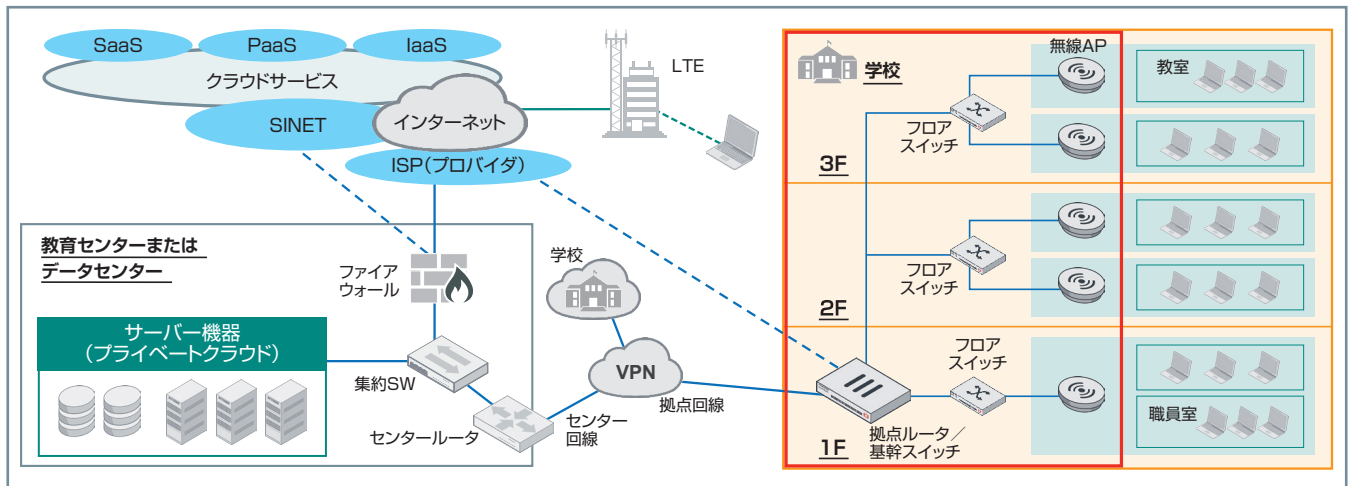

- ・ SINET接続、ISP接続、閉域網接続に対応したルータ
- ・ SD-WANルータとしてクラウドサービスやコンテンツに応じたポリシールーティング(インターネットブレイクアウト)を提供
- ・ VPN機能によりセンター接続にも対応
- ・ 次世代ファイアウォール*1でネットワークを分離し教員と生徒を保護
- ・ クラウドによるログ保存も可能

規模別構成例

・ 以下の表は生徒数に応じた構成例となっています。アンチウイルスやWebフィルタリング、不正侵入検知 (IPS)、プロキシなどの機能をご利用の際には別途サイジングが必要となり、モデルが変更となる可能性があります。

生徒数	想定必要帯域 *2	モデル	提供機能
300名	750 Mbps	FortiGate 60F	ルーティング、SD-WAN、ファイアウォール、アプリケーション制御
600名	1.5 Gbps	FortiGate 100F	
1,000名	2.5 Gbps	FortiGate 400E + FortiSwitch 124E	

*1) 次世代ファイアウォール機能のうち、ファイアウォール、アプリケーション制御を提供。アンチウイルス、Webフィルタリング、IPS、プロキシなどをご利用の際には別途ご相談ください。

*2) 文部科学省「標準仕様書」に基づき、1台あたり2.5 Mbpsで必要帯域を算出。

FortiGate 60F

FortiGate 100F

FortiGate 400E

校内LANネットワーク 構成例

< 校内LAN セキュアSD-Branchの特徴 >

- ・ 拠点ルータ、基幹スイッチをFortiGate一台で提供
- ・ ネットワークの集中管理に対応
- ・ ネットワークトポロジ表示が可能*3
- ・ 1Gbps対応LANスイッチ*4
- ・ 高速無線LAN(4 × 4 MIMO、802.11 a/b/g/n/ac対応)
- ・ 複数種類(Windows OS、Chrome OS、iPad OS)の端末を認証後ネットワークに収容

<FortiGateから見るネットワークトポロジ>

規模別構成例

- ・ 以下の表は生徒数に応じた構成例となっています。製品モデルや台数はサンプルで、実際の教室数など校内の環境によって、LANスイッチおよび無線アクセスポイントの数量は変動します。

生徒数	ルータ／基幹スイッチ	LANスイッチ*4	無線アクセスポイント*5	提供機能
300名	FortiGate 100F	FortiSwitch 124E-FPOE × 1台	FortiAP 421E × 8台	有線LAN、無線LAN、SD-WAN、ファイアウォール、アプリケーション制御、PoE給電、ネットワークポロジ表示
600名	FortiGate 400E	FortiSwitch 124E × 1台 FortiSwitch 124E-FPOE × 2台	FortiAP 421E × 15台	
1,000名	FortiGate 600E	FortiSwitch 124E × 1台 FortiSwitch 124E-FPOE × 3台	FortiAP 421E × 25台	