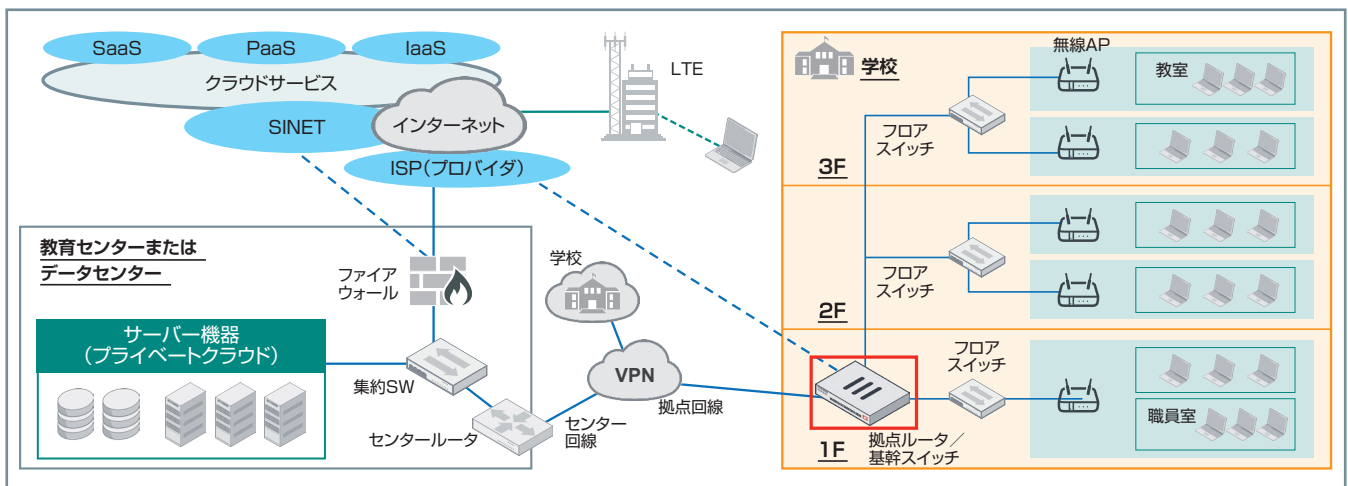

GIGAスクール構想対応 フォーティネット ネットワークソリューション

文部科学省「GIGAスクール構想の実現」における要件

- ・ 校内通信ネットワークの整備 (高速大容量のネットワーク)
- ・ 児童生徒一人一台端末の整備
- ・ 先端技術の採用

➡ 小中学校高校における、インターネット接続設備、校内LAN設備の整備が急務

拠点ルータ + 基幹スイッチ 構成例

< 拠点ルータ / 基幹スイッチとしてのFortiGateの特徴 >

- ・ SINET接続、ISP接続、閉域網接続に対応したルータ
- ・ SD-WANルータとしてクラウドサービスやコンテンツに応じたポリシールーティング(インターネットブレイクアウト)を提供
- ・ VPN機能によりセンター接続にも対応
- ・ 次世代ファイアウォール*1でネットワークを分離し教員と生徒を保護
- ・ クラウドによるログ保存も可能

規模別構成例

・ 以下の表は生徒数に応じた構成例となっています。アンチウイルスやWebフィルタリング、不正侵入検知 (IPS)、プロキシなどの機能をご利用の際には別途サイジングが必要となり、モデルが変更となる可能性があります。

生徒数	想定必要帯域 *2	モデル	提供機能
300名	750 Mbps	FortiGate 60F	ルーティング、SD-WAN、ファイアウォール、アプリケーション制御
600名	1.5 Gbps	FortiGate 100F	
1,000名	2.5 Gbps	FortiGate 400E + FortiSwitch 124E	

*1) 次世代ファイアウォール機能のうち、ファイアウォール、アプリケーション制御を提供。アンチウイルス、Webフィルタリング、IPS、プロキシなどをご利用の際には別途ご相談ください。

*2) 文部科学省「標準仕様書」に基づき、1台あたり2.5 Mbpsで必要帯域を算出。

FortiGate 60F

FortiGate 100F

FortiGate 400E

校内LANネットワーク 構成例

< 校内LAN セキュアSD-Branchの特徴 >

- ・ 拠点ルータ、基幹スイッチをFortiGate一台で提供
- ・ ネットワークの集中管理に対応
- ・ ネットワークトポロジ表示が可能*3
- ・ 1Gbps対応LANスイッチ*4
- ・ 高速無線LAN(4 × 4 MIMO、802.11 a/b/g/n/ac対応)
- ・ 複数種類(Windows OS、Chrome OS、iPad OS)の端末を認証後ネットワークに収容