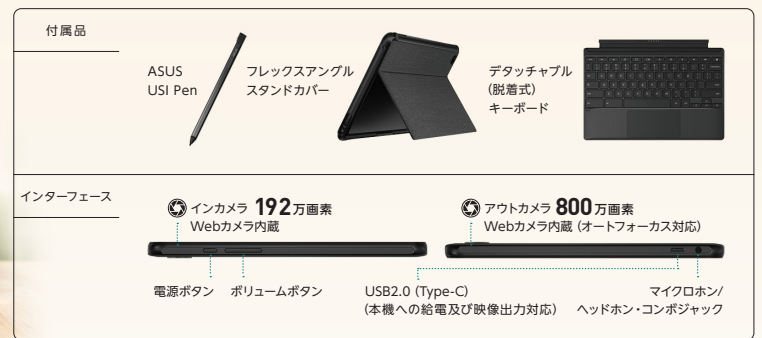

故障原因問わず、絶対サポート!

ASUSのあんしん保証

登録するだけ! 保証加入料 [1年目有効] 0円 ※1

自己負担: 交換部品代のみ 20% ※2 (+消費税)

※1 規定期間中にMyASUSへのご登録が必要です。
※2 検査費、作業費、部品代金の80%はASUSが負担します。

詳しくはこちら <https://asus-event.com/anshin/>

お問合せ

ASUSコールセンター: 0800-123-2787 [通話料無料]

※携帯電話・PHSなどをご使用のお客様は 0570-783-886 (通話料はお客様負担)
受付時間: 9:00~19:00 (年中無休)

ASUS公式サイト: www.asus.com/jp/

ASUS Store: jp.store.asus.com/

Facebook: [asus.jp](https://www.facebook.com/asus.jp)
Twitter: @ASUSJapan
YouTube: ASUS Store
Instagram: asusjapan