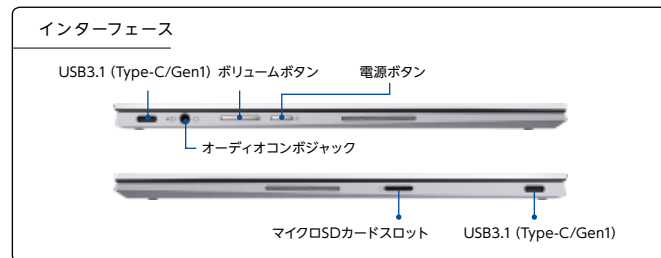

シリーズ名	ASUS Chromebook Flipシリーズ		
製品名	ASUS Chromebook Flip C436FA		
型番	C436FA-E10162	C436FA-E10068	C436FA-E10161
本体カラー	エアロジェルホワイト		
OS ※1	Chrome OS		
CPU	CPU名	インテル® Core™ i7-10510U プロセッサ	インテル® Core™ i5-10210U プロセッサ
	動作周波数	1.8GHz/4.9GHz	1.6GHz/4.2GHz
	キャッシュメモリ	インテル® スマート・キャッシュ 8MB	インテル® スマート・キャッシュ 6MB
メインメモリ	標準 ※2	16GB	8GB
	仕様	LPDDR3-2133	
表示機能	液晶ディスプレイ	14型ワイドTFTカラー液晶	
	表面仕様	グレア	
	解像度	1,920×1,080ドット (フルHD)	
	タッチパネル	搭載	
	グラフィックス機能	インテル® UHD グラフィックス (CPU内蔵)	
外部ディスプレイ出力 ※3	最大3,840×2,160ドット		
記憶装置	SSD ※4	512GB (PCI Express 3.0 x2接続)	256GB (PCI Express 3.0 x2接続)
サウンド機能	スピーカー	クワッドスピーカー内蔵 (1W×2, 1W×2)	
	マイク	アレイマイク内蔵	
Webカメラ	92万画素Webカメラ内蔵		
センサ	指紋認証		
通信機能	無線LAN ※5	IEEE802.11a/b/g/n/ac/ax	
	Bluetooth® 機能	Bluetooth® 5.0	
入力機能	キーボード	78キー日本語キーボード (イリミネートキーボード)	
	ポインティングデバイス	10点マルチタッチ・タッチスクリーン (静電容量方式)、マルチタッチ・タッチパッド	
インターフェース	USBポート	USB3.1 (Type-C/Gen1) ※6×2	
	カードリーダー	microSDXCメモリーカード、microSDHCメモリーカード、microSDメモリーカード	
	オーディオ ※7	マイクホン/ヘッドホン・コンボジャック×1	
セキュリティスロット	非搭載		
電源	ACアダプターまたはリチウムポリマーバッテリー (3セル)		
バッテリー駆動時間 ※8	約11.8時間		
バッテリー充電時間	約1.4時間		
消費電力	最大約45W		
エネルギー消費効率 ※9	10区分 13.1kWh/年 (AA)		
サイズ (突起部除く)	幅319.5mm×奥行き208mm×高さ13.76mm		
質量	約1.15kg		
保証期間	本体: 購入日より12ヵ月間のインターナショナル保証、バッテリーおよびACアダプター: 購入日より12ヵ月間の日本国内保証		
主な付属品	ACアダプター、製品マニュアル、製品保証書、ASUS USI Pen (SA300)、マグネットペンホルダー×2	ACアダプター、製品マニュアル、製品保証書、ASUS USI Pen (SA300)、マグネットペンホルダー×2、専用スリーブ	ACアダプター、製品マニュアル、製品保証書、ASUS USI Pen (SA300)、マグネットペンホルダー×2