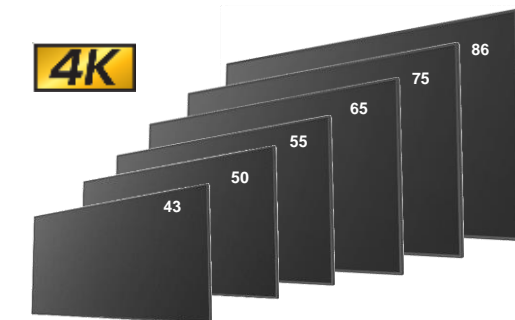

ディスプレイ

SHARP 4K Display PN-HWシリーズ

Sharp 4K Display PN-HWシリーズは、豊富なサイズバリエーションから選べるベーシック4Kモデル大画面86V型から中小型43V型までの豊富なラインアップ！全サイズ高精細4K液晶パネル搭載で、細かい文字までくっきり読める！ 写真/動画をPCレスで再生できるメディアプレーヤー機能搭載！

4K