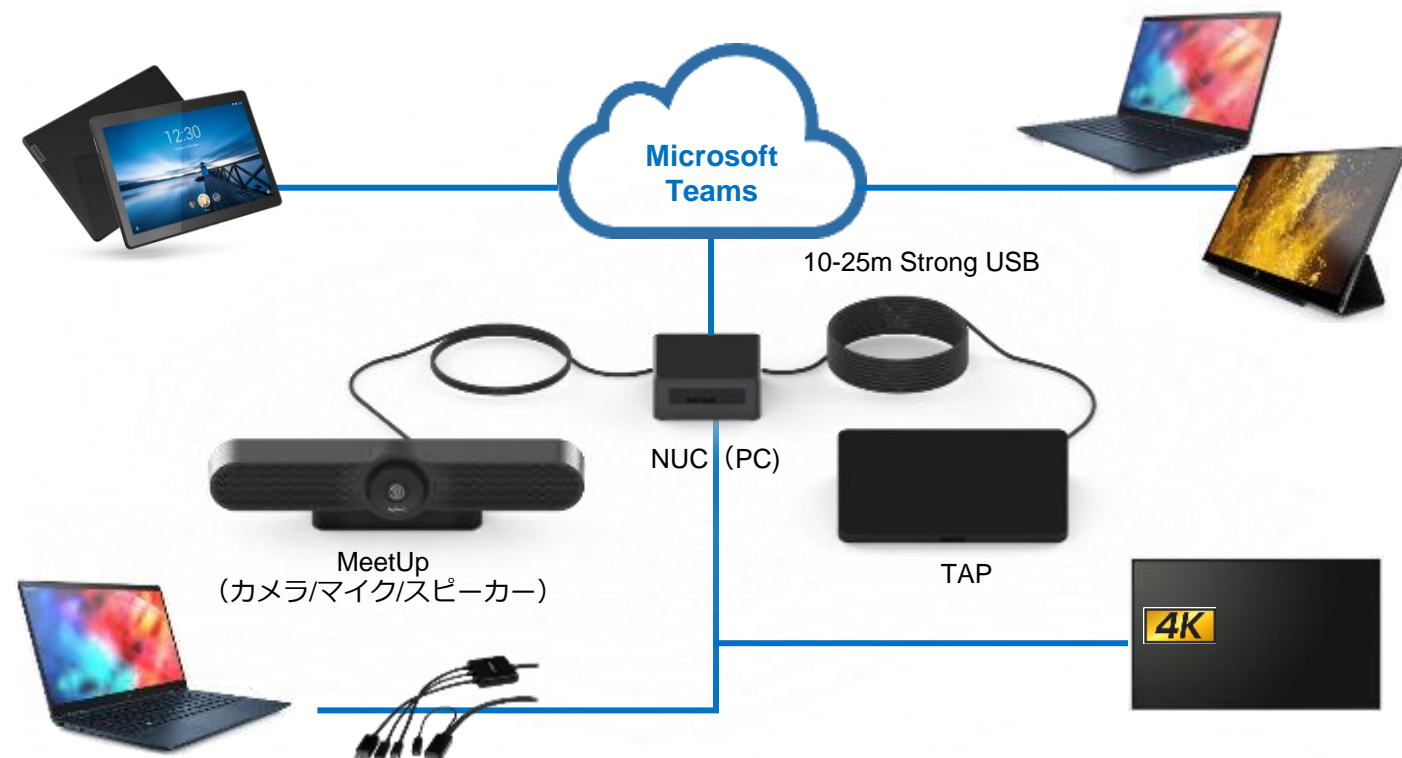

Microsoft Teams を基盤としたオンライン会議ソリューション、Microsoft Teams Rooms

Logicool TAP 構成イメージ