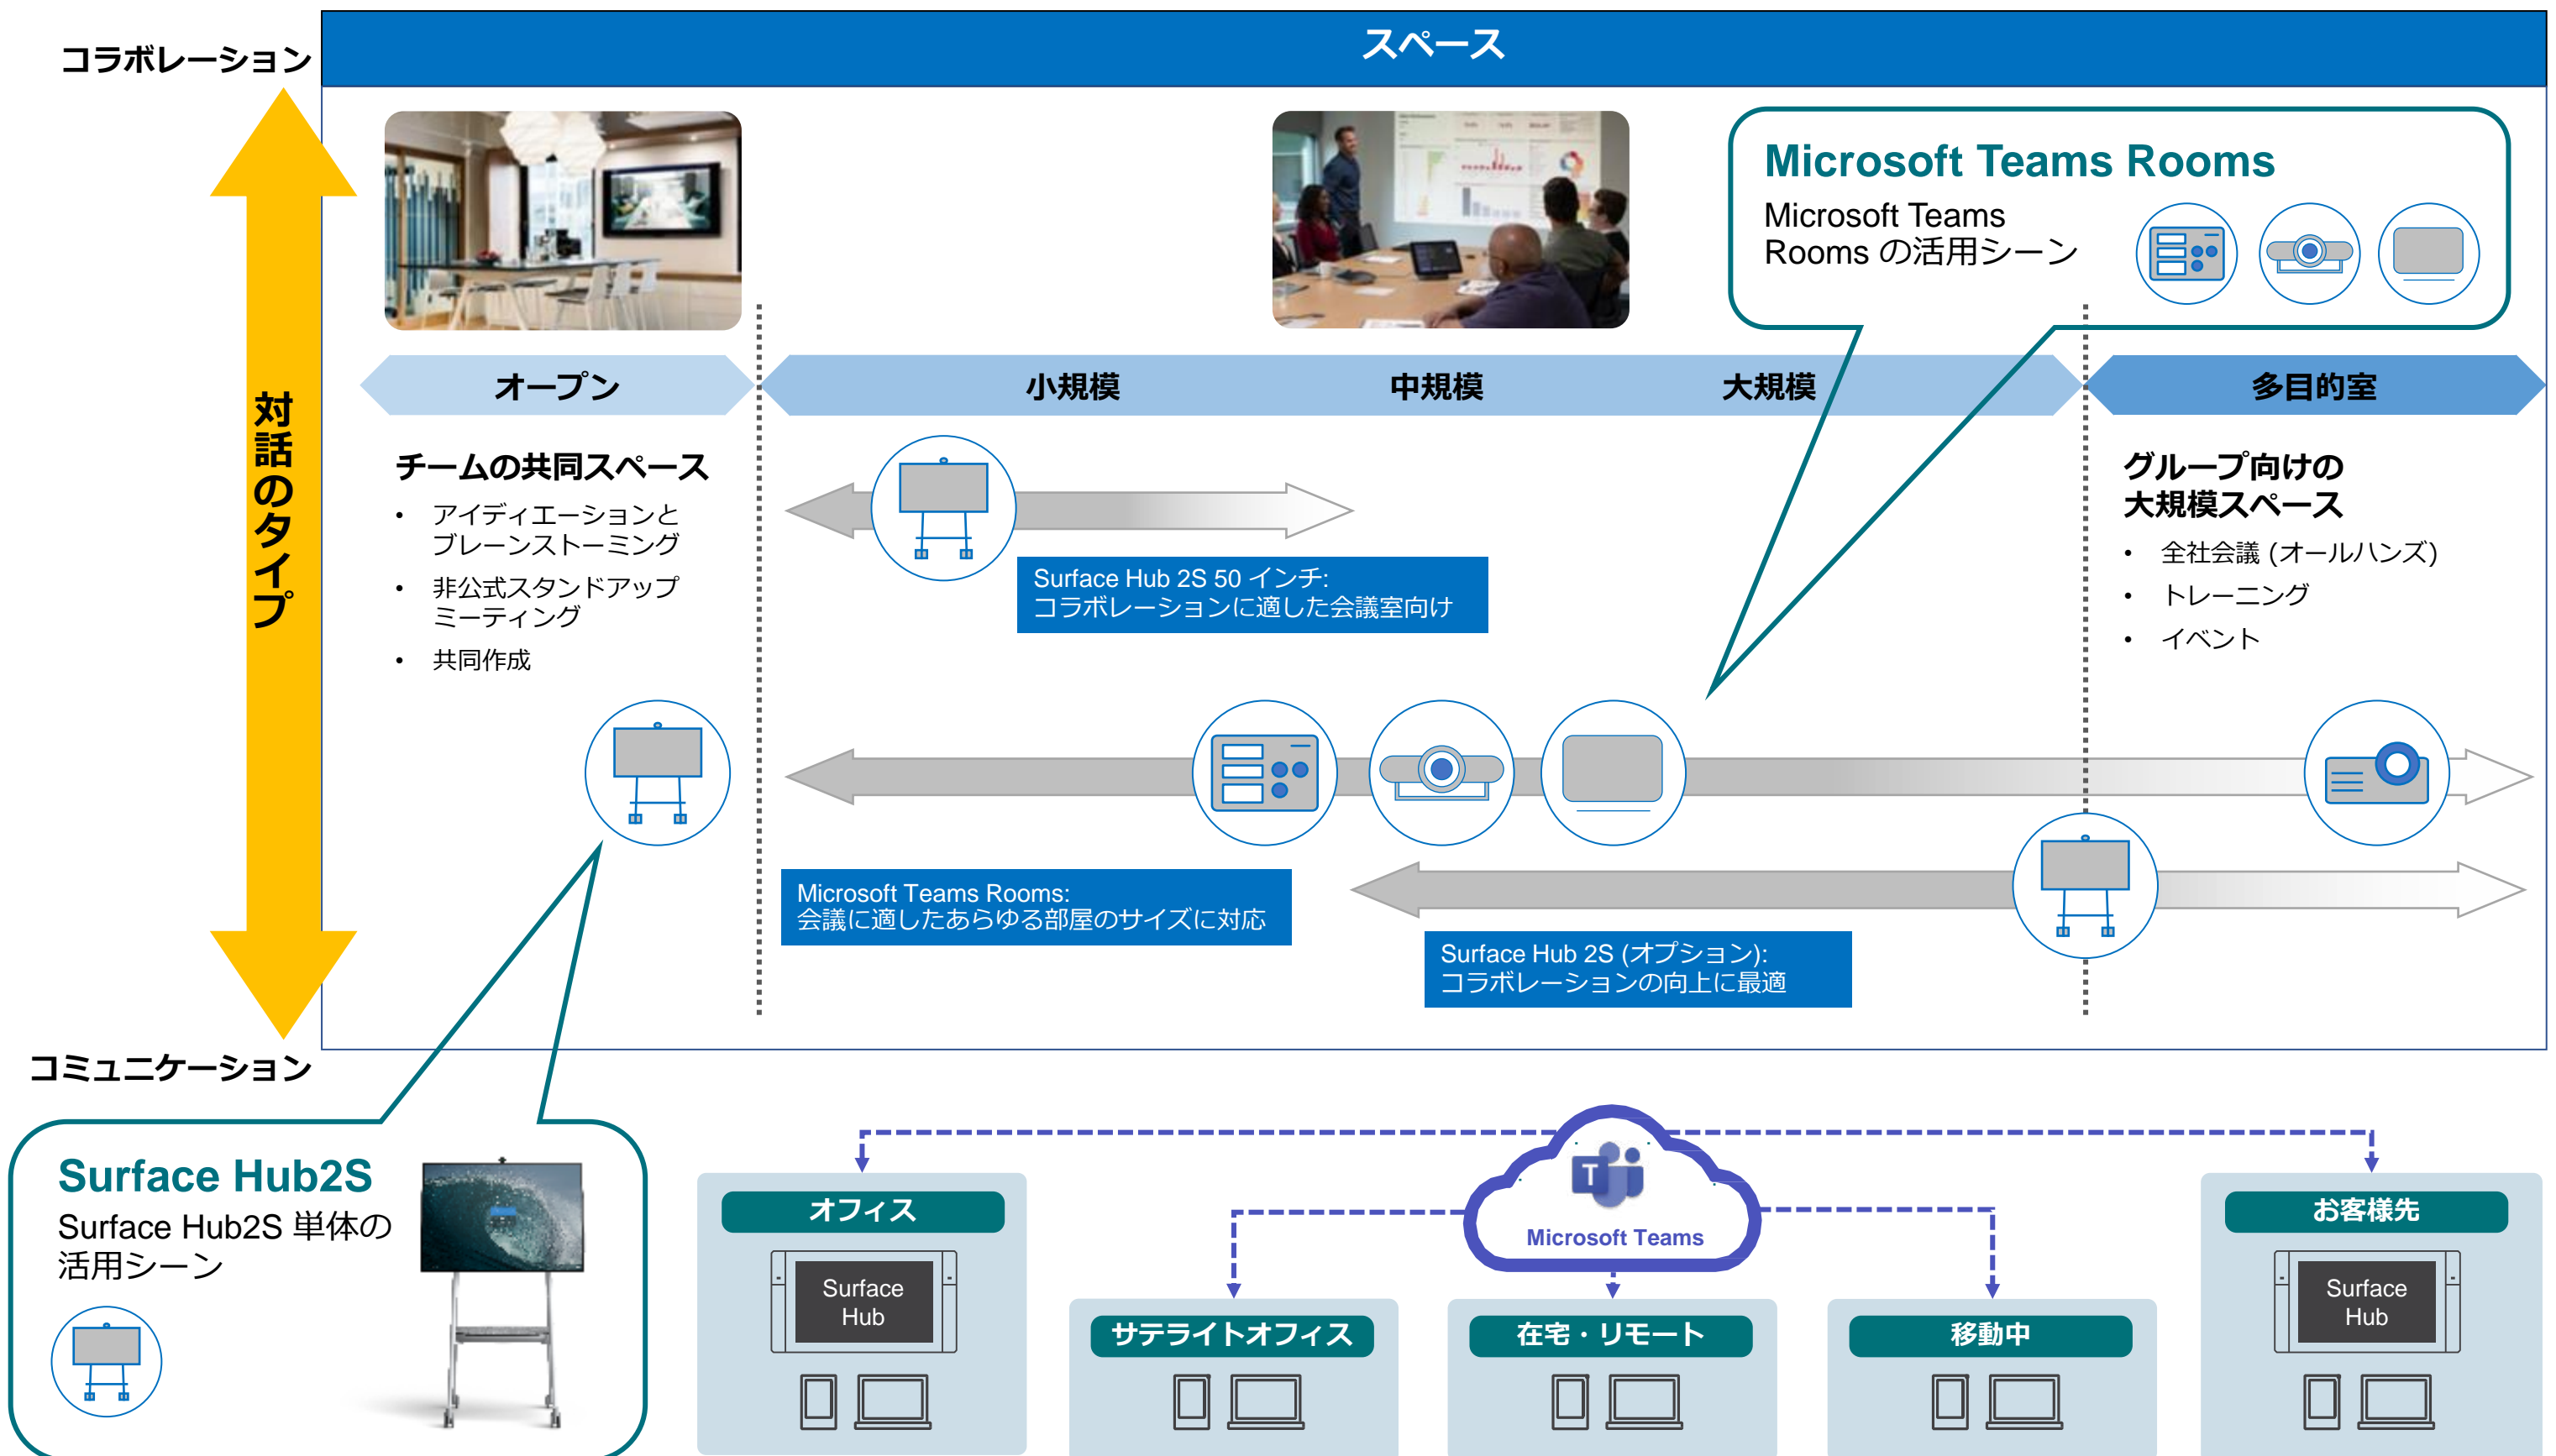

モバイル経由で  
参加する  
出席者の割合

共有スペース

モバイルワークスペース

さまざまな規模の会議室

個人用ワークスペース

# Microsoft Teams コラボレーションのハブ Surface Hub 2S

※↑ 詳細はココをクリック!

①

②

提供  
形態

- 画像①は、オプションのSteelcase Roam™ ウォールマウントを利用して壁掛けした状態
- 画像②は、オプションのSteelcase Roam™ モバイルスタンドと、APC™ Charge モバイルバッテリーを組み合わせた状態

操作性

- Windows 10、Microsoft Teams、Office 365、Microsoft Whiteboard、インテリジェントクラウドを活用してチームの生産性を最大化
- 壁掛けはもちろん一人でも軽々と移動ができるモバイルスタンドを選べば会議室からオープンスペースまでどこでもアイデアを形に